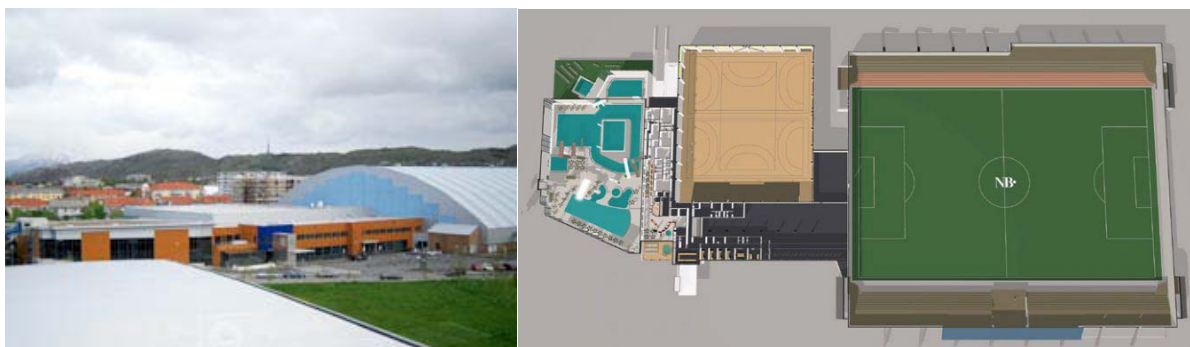

# G15-NM i Bodø 3.-5. april

3.-5.april skal det avholdes NM Puljespill i innebandy for gutter 15 i Bodø. Bodø Innebandy er arrangør og tar i mot guttelag fra hele landet til en spennende NM runde.

## Spillested

Hele puljespillet spilles i Bodøhallen i Bodø Spektrum som ligger like utenfor sentrum av Bodø. Bodøhallen har 2 spilleflater hvor gruppespillkampene kommer til å spilles parallelt. Begge spilleflatene er i samme hall på et parkettdekke og er skilt fra hverandre med en skillevegg.