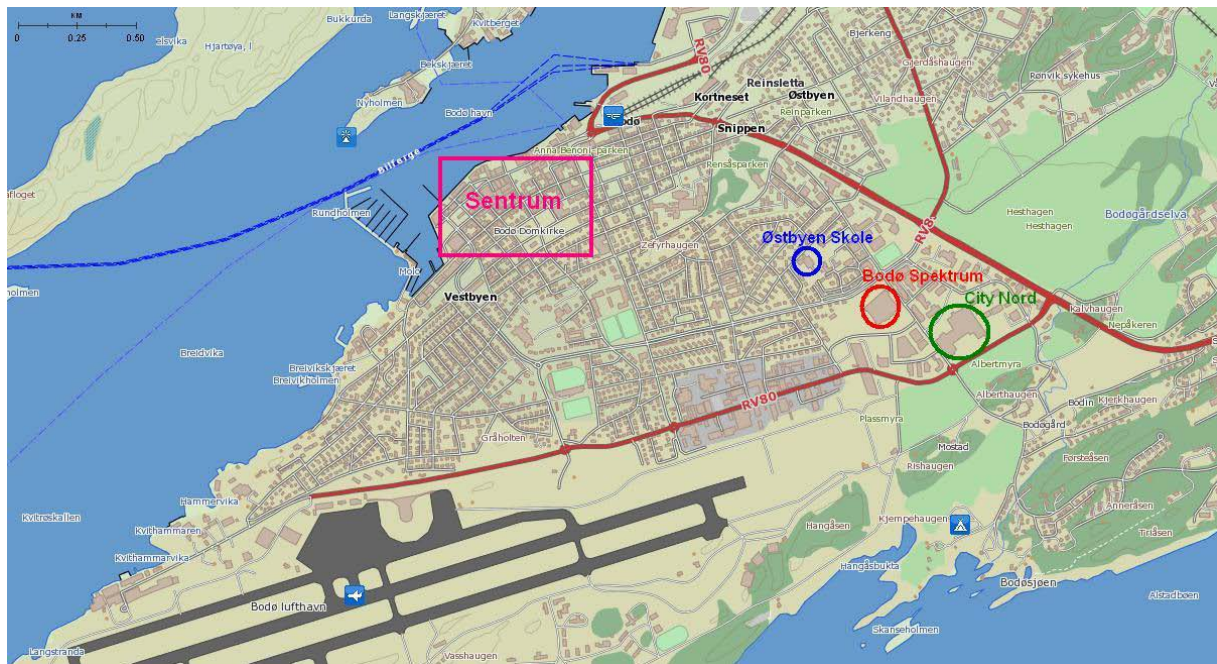

Kart over området